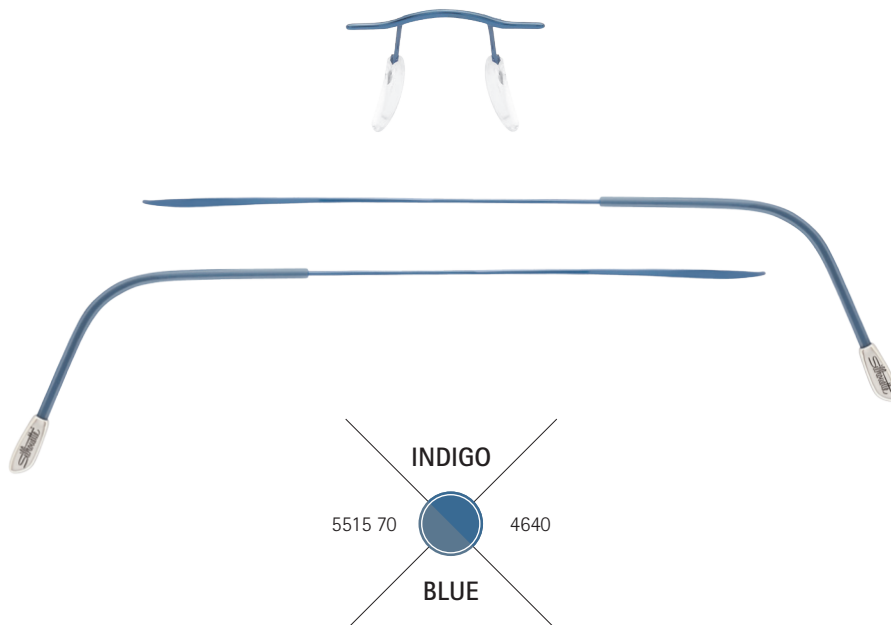

Silhouette®

AUTHENTIC EYEWEAR. SINCE 1964.

Mod. 5515

NEW
ITEM NUMBERING
SYSTEM

TITAN MINIMAL ART
The MUST Collection 2017

STYLE SHADES / CLIP ON

CHASSIS

GARNITUR / KIT

Frame made of High-Tech Titanium with parts of SPX®+
Brillenfassung aus High-Tech Titan mit Teilen aus SPX®+
Monture en High-Tech Titan avec parties en SPX®+

17
19
21

140 / 150
140 / 150
160

COLOURS

FARBEN / COULEURS

TMA The MUST Collection 2017 / Mod. 5515

Col. / 3040
WINE

metal parts: wine red shiny
temple ends: red transparent
temple tips: titanium shiny

Col. / 3540
MAUVE SHADOW

metal parts: mauve shiny
temple ends: mauve transparent
temple tips: silver shiny