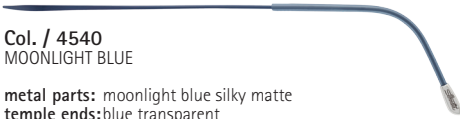

Frame made of High-Tech Titanium with parts of SPX®+
Brillenfassung aus High-Tech Titan mit Teilen aus SPX®+
Monture en High-Tech Titan avec parties en SPX®+

17
19
21

140 / 150
140 / 150
160

COLOURS

FARBEN / COULEURS

TMA The MUST Collection 2017 / Mod. 5515

Col. / 3040
WINE

metal parts: wine red shiny
temple ends: red transparent
temple tips: titanium shiny

Col. / 3540
MAUVE SHADOW

metal parts: mauve shiny
temple ends: mauve transparent
temple tips: silver shiny

Col. / 4540
MOONLIGHT BLUE

metal parts: moonlight blue silky matte
temple ends: blue transparent
temple tips: silver shiny

Col. / 4640
INDIGO BLUE

metal parts: indigo blue shiny
temple ends: blue transparent
temple tips: silver shiny