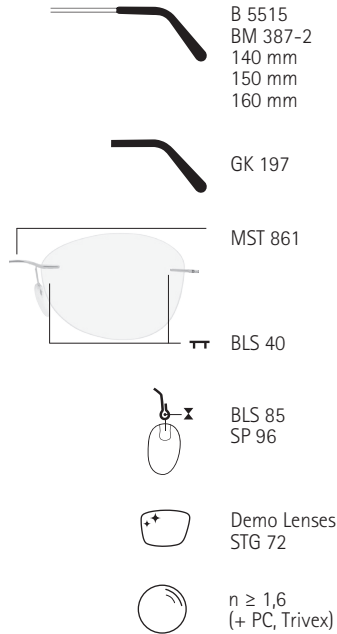

SPARE PARTS

ERSATZTEILE / PIÈCES DE RECHANGE

F CS00 52 0000 0000	F CT00 51 0000 0000
F CS00 54 0000 0000	F CT00 53 0000 0000
F CU00 52 0000 0000	F CV00 50 0000 0000
F CU00 54 0000 0000	F CV00 52 0000 0000
F CW00 52 0000 0000	F CX00 51 0000 0000
F CW00 54 0000 0000	F CX00 53 0000 0000
F CL00 52 0000 0000	F CM00 53 0000 0000
F CL00 54 0000 0000	F CM00 55 0000 0000
F CN00 48 0000 0000	F CO00 49 0000 0000
F CN00 50 0000 0000	F CO00 51 0000 0000
F CQ00 52 0000 0000	F CR00 52 0000 0000
F CQ00 54 0000 0000	F CR00 54 0000 0000

We recommend base curve 5, other curves possible
Wir empfehlen Basiskurve 5, andere Basiskurven möglich
Nous recommandons base 5, autres courbes possible

SHE 195

P 0033
Universal-Montage-Box
universal mounting-box
boite de montage universelle

P 0031
Zangen-Box
pliers box
boite pour pinces

Cleaning cloth PL 18
Demo: Cardboard Box FK 113-3
Chassis: Cardboard Box
FK 150+150-1

METAL PARTS SURFACE / OBERFLÄCHEN METALLTEILE / SURFACES METALLIQUES

Mod. 5515

Frame made of High-Tech Titanium
with parts of SPX®+

Brillenfassung aus High-Tech Titan
mit Teilen aus SPX®+

Monture en High-Tech Titan
avec parties en SPX®+

Col. 7010, 7110
titanium plated, with lacquer finish
mit Titan beschichtet, mit Lackfinish
plaqué en titane, avec finition vernie

Col. 7530
gold plated with lacquer finish
vergoldet, mit Lackfinish
plaqué-or, avec finition vernie

Col. 3040, 3540, 4540, 4640, 5540, 6040, 8540, 9040
with colour- and lacquer-finish
mit Farbfinish und Lackbeschichtung
avec couleur de finition vernie

Col. 6560
ruthenium plated, with lacquer finish
mit Ruthenium beschichtet, mit Lackfinish
plaqué en ruthenium, avec finition vernie