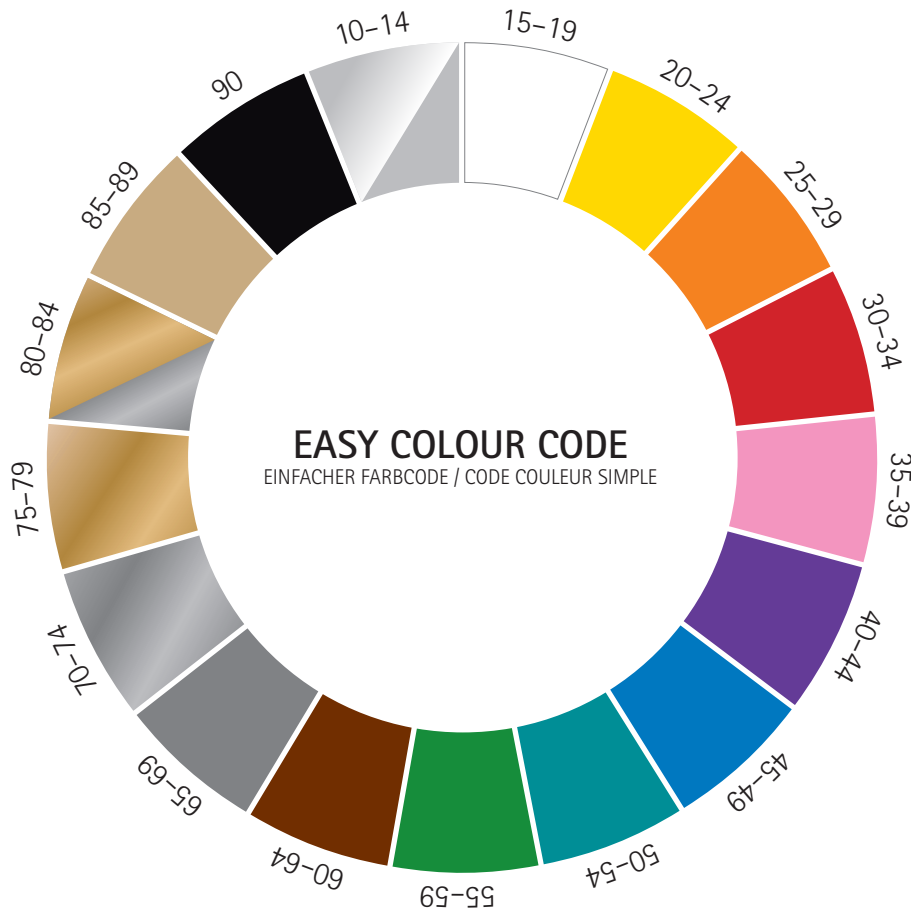

COLOURS

FARBEN / COULEURS

NEW – DOUBLE-DIGIT AND DESCRIPTIVE COLOUR CODE

Each colour group will in future have a double-digit number range, e.g. Transparent 10-14, Red 30-34, etc. Please refer to the colour circle below for details. However, the same number in the colour code does NOT mean the same colour tone.

NEU – 2-STELLIGER UND „SPRECHENDER“ FARBCODE

Künftig hat jede Farbgruppe einen 2-stelligen Zahlenbereich, z.B. Transparent 10-14, Rot 30-34 etc. Details dazu im unten abgebildeten Farbkreis. Gleiche Nummer im Farbcode bedeutet jedoch NICHT gleicher Farbton.

NOUVEAU – CODE COULEUR « PARLANT » À DEUX CHIFFRES

À l'avenir, chaque groupe de couleur portera un code à deux chiffres, par ex. transparent 10-14, rouge 30-34 etc. Plus de détails à ce sujet dans le cercle chromatique dessiné ci-dessous. Les mêmes numéros de code couleur ne signifient cependant PAS que la nuance est la même.